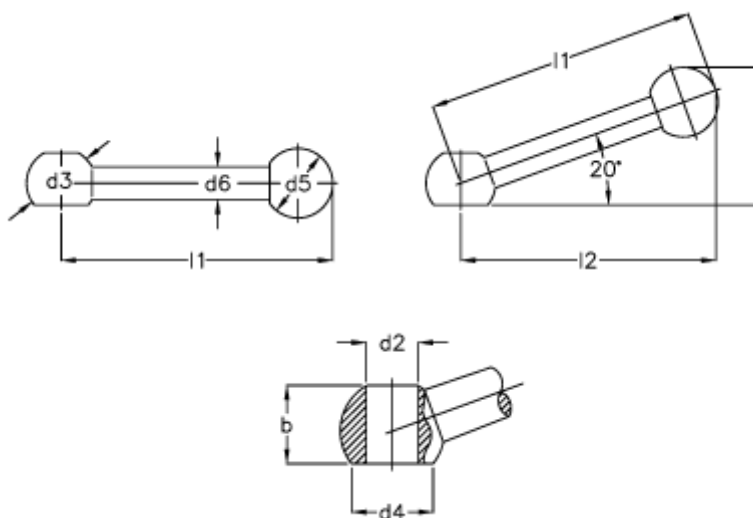

Varenummer: 20435320  
Beskrivelse: E+G Spændegreb  
DIN 6337 160-B 20-L

## Mål

b = 30.0

l2 = 152

d2 = B 20

d3 = 40

d4 = 31.0

d5 = 40

d6 = 18

h = 80.0

l1 = 160